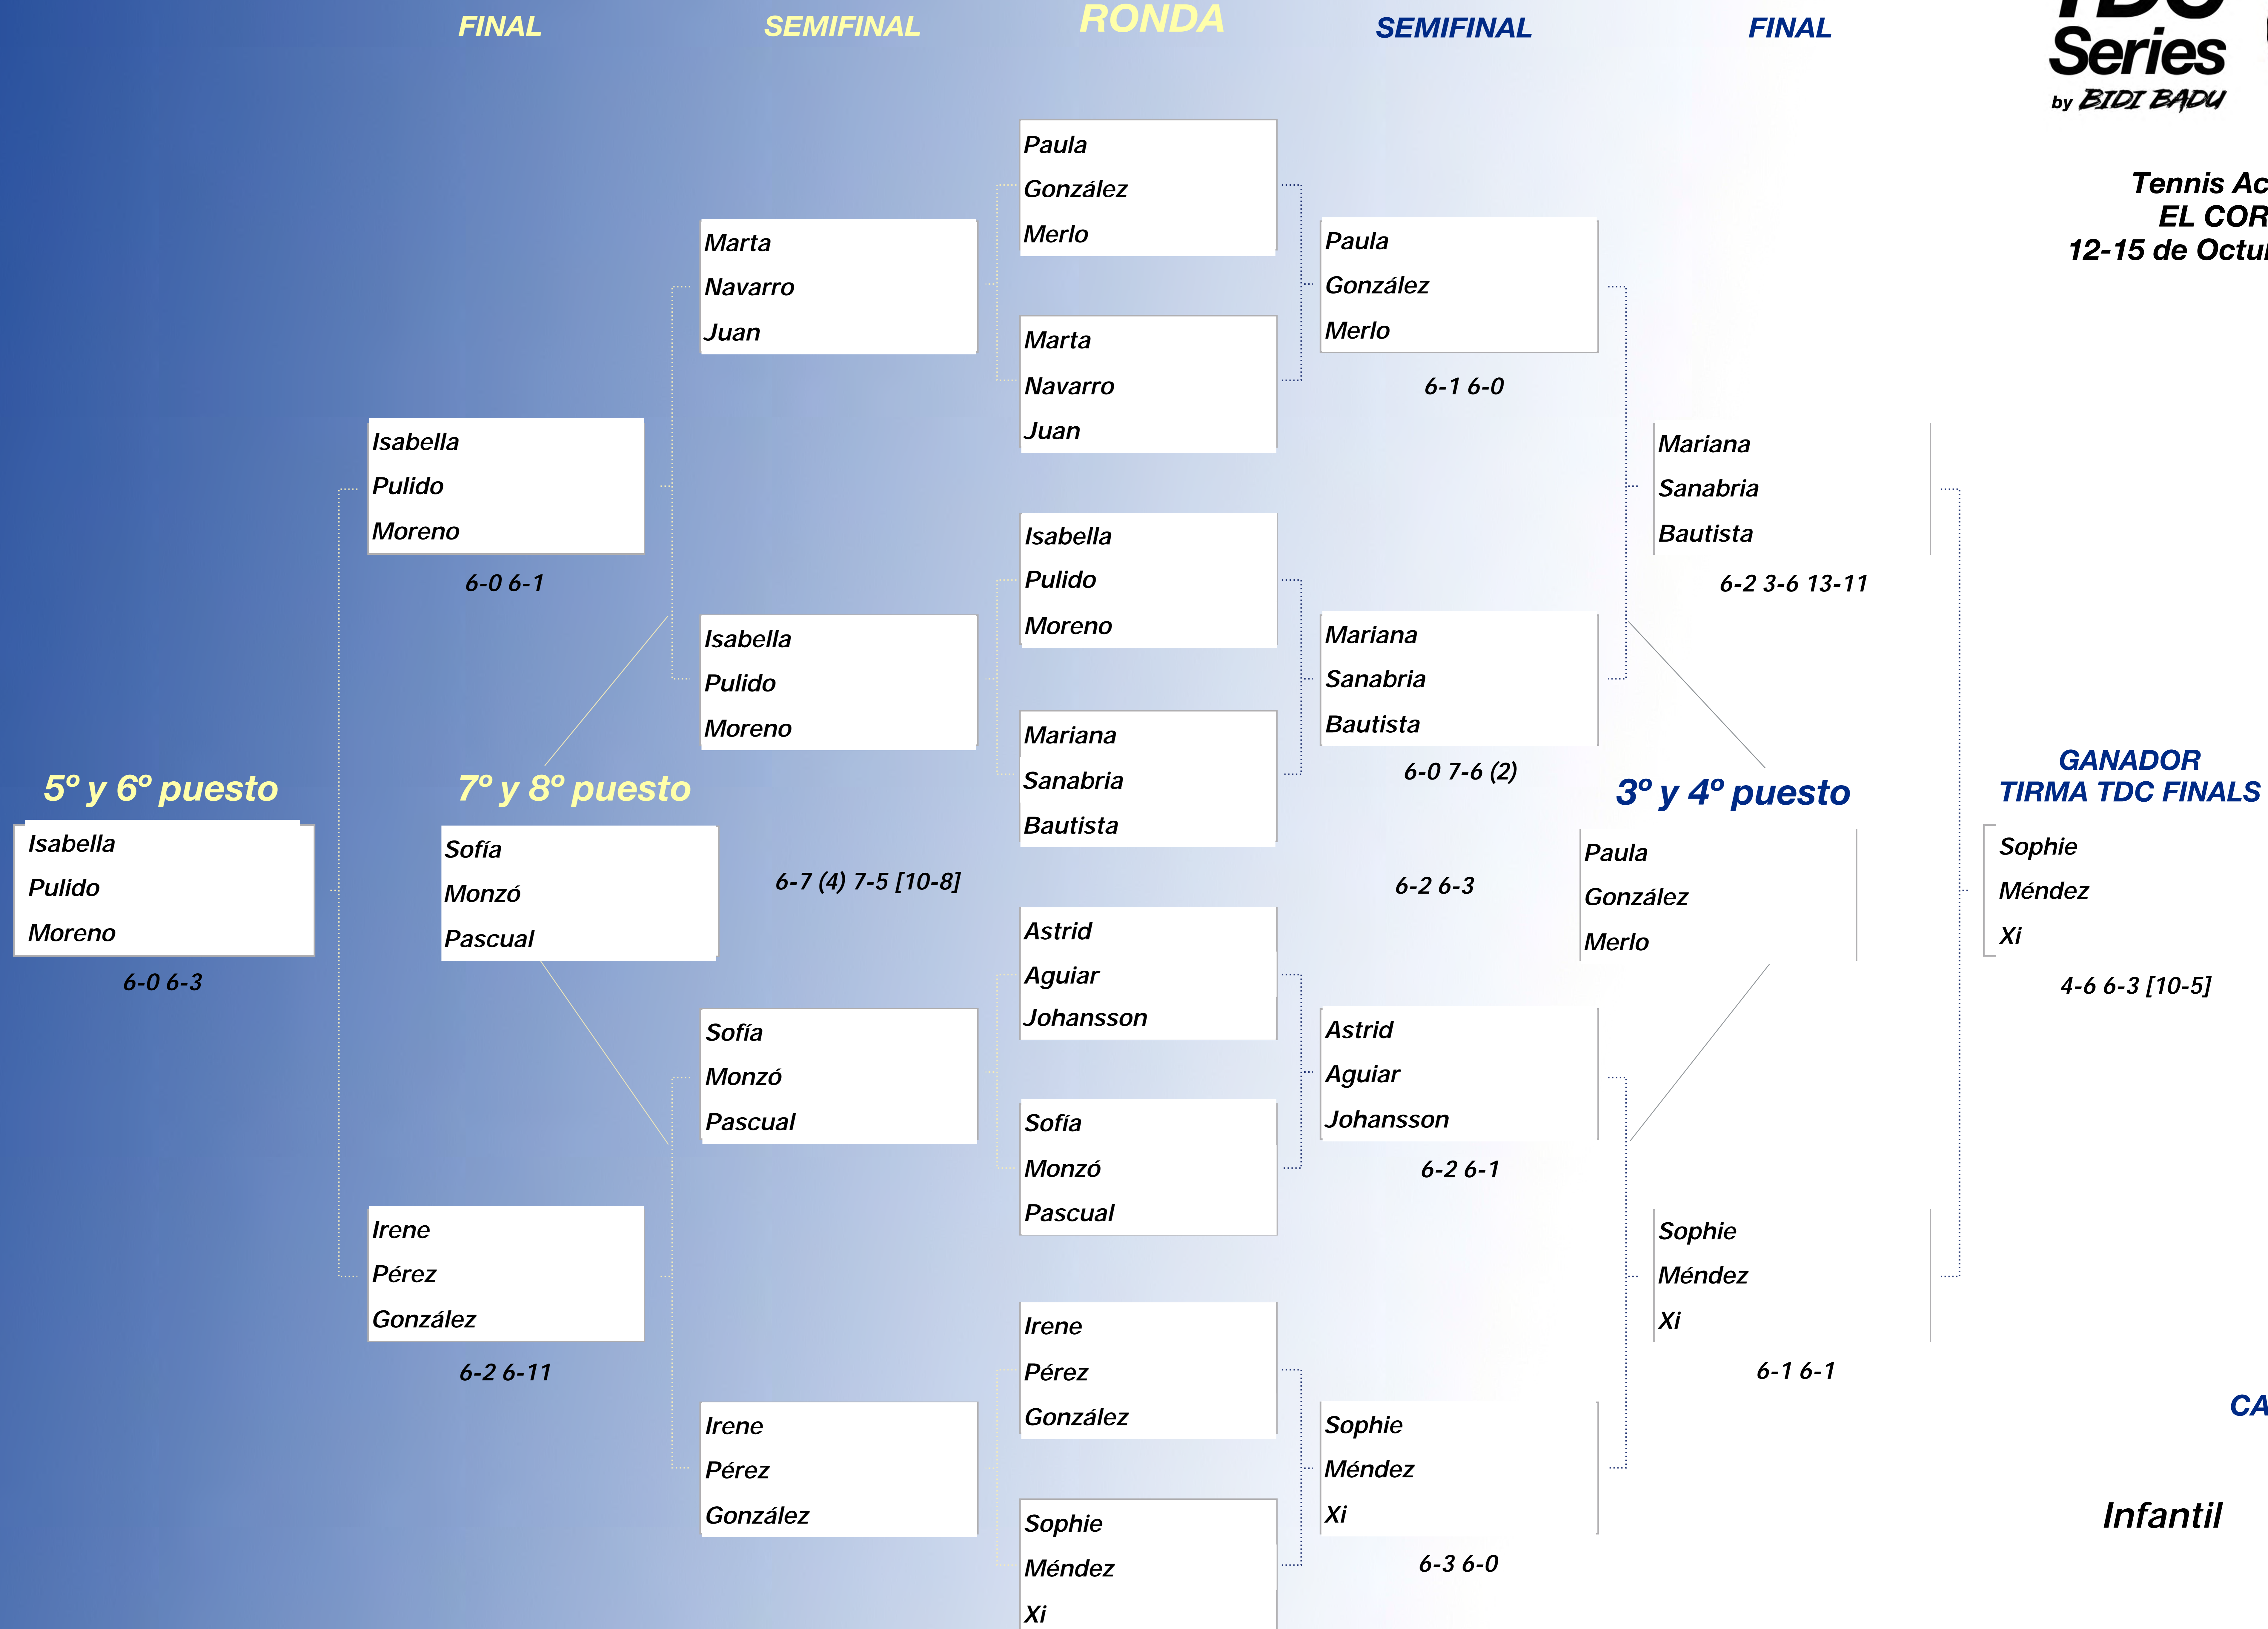

Patrocinador principal

Patrocinadores oficiales

BIDI BADU

Con la colaboración de:

Tirma TDC FINALS

Circuito Juvenil Nacional

Tennis Academy
EL CORTIJO
12-15 de Octubre de 2023

FASE CONSOLACIÓN

PRIMERA RONDA

FASE DECISIVA

CATEGORÍA

Infantil (SUB 14)

Femenino