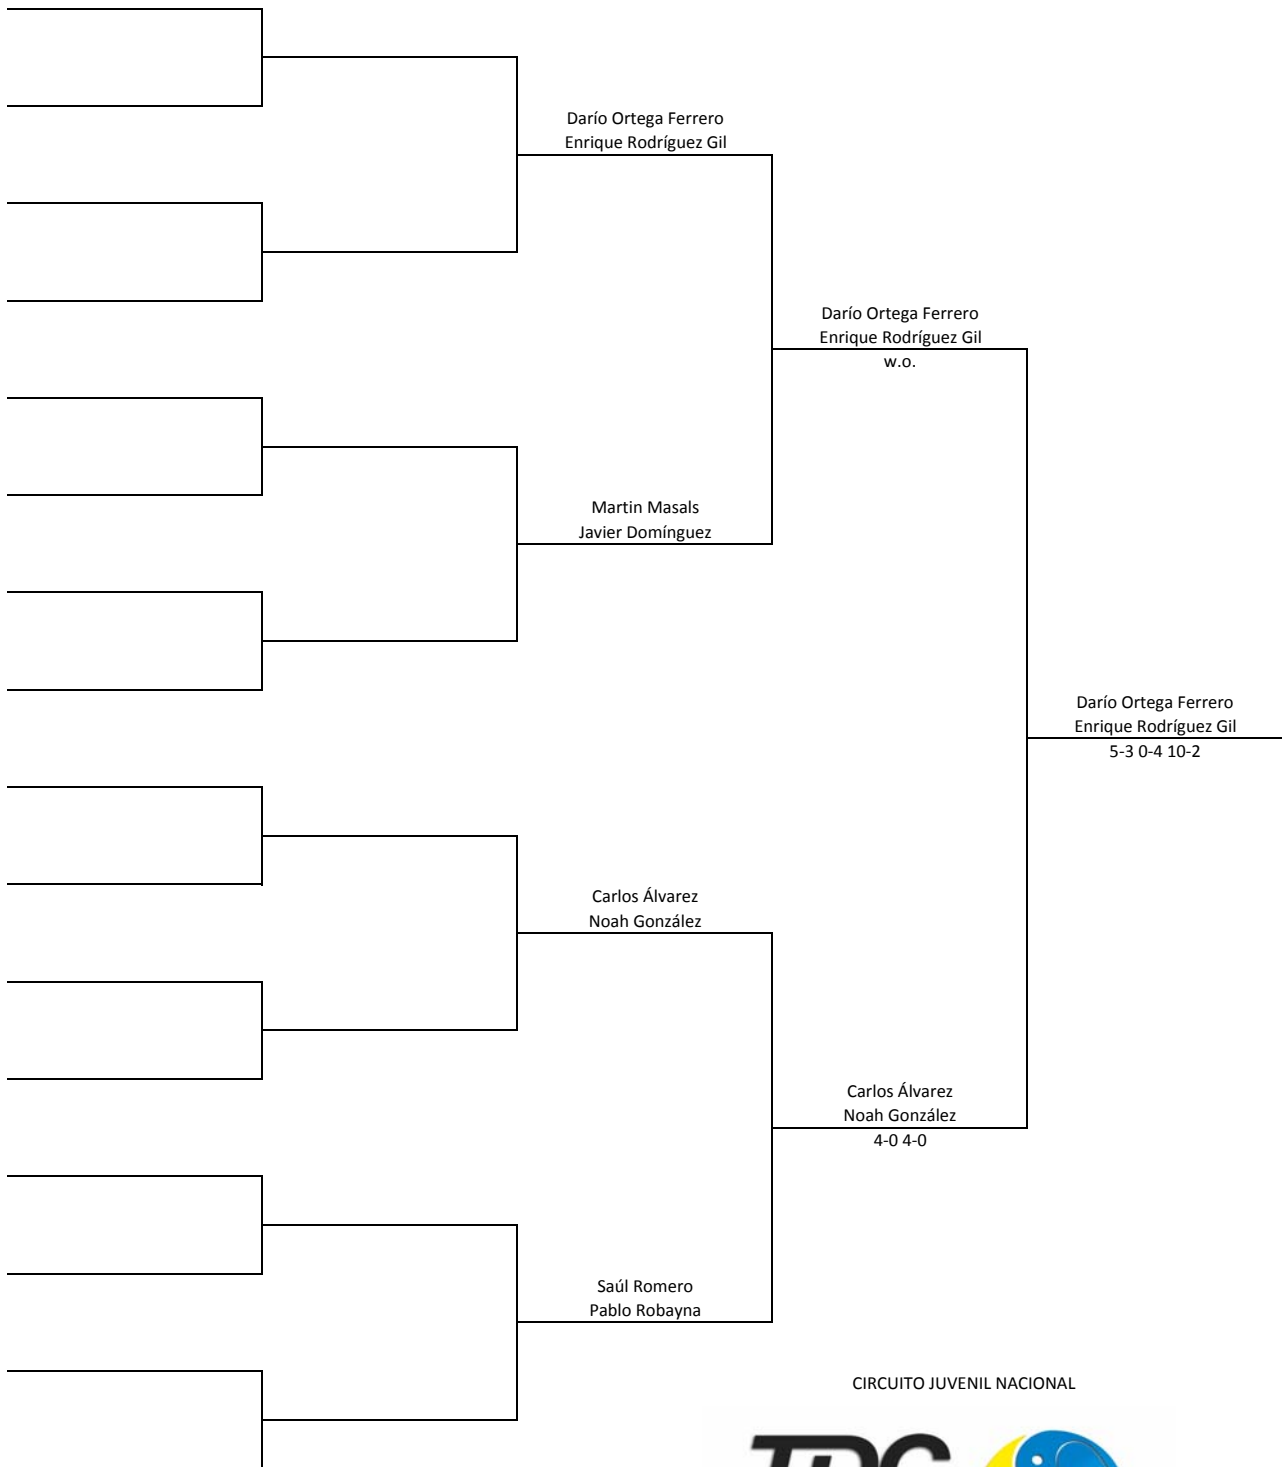

1/8 Final

1/4 Final

Semifinal

Final

Campeón