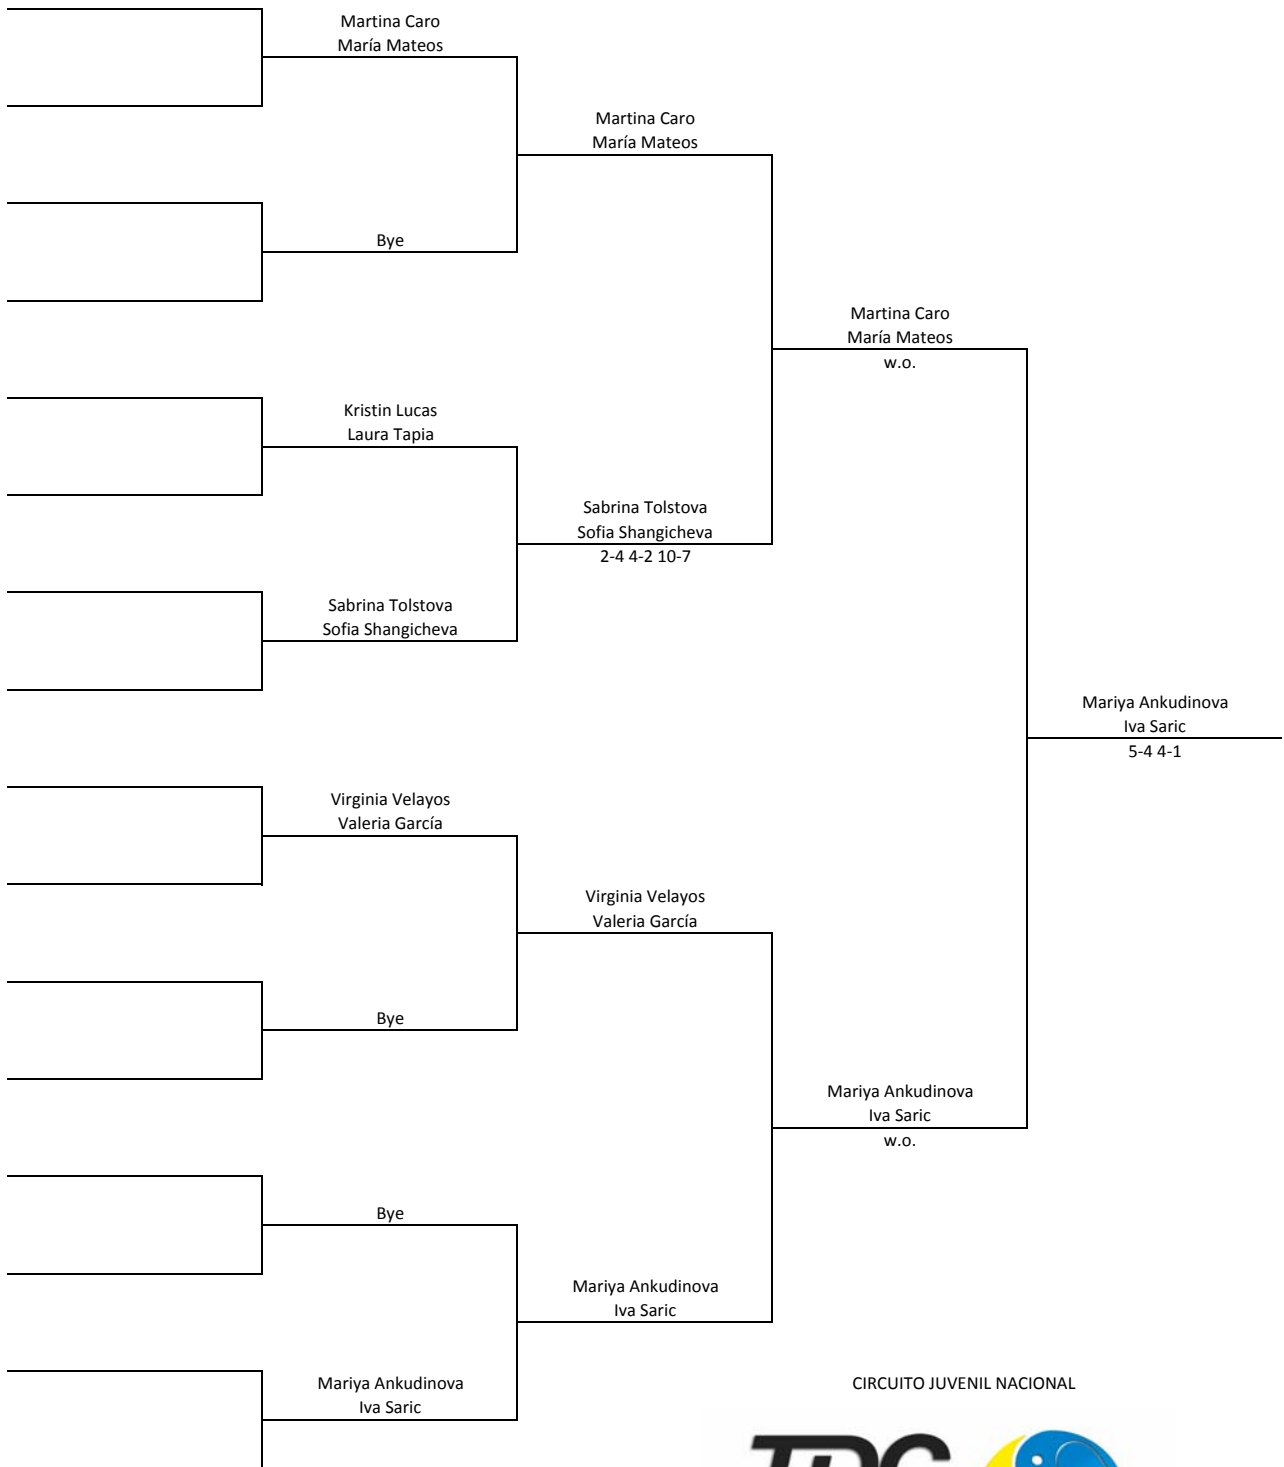

1/8 Final

1/4 Final

Semifinal

Final

Campeón