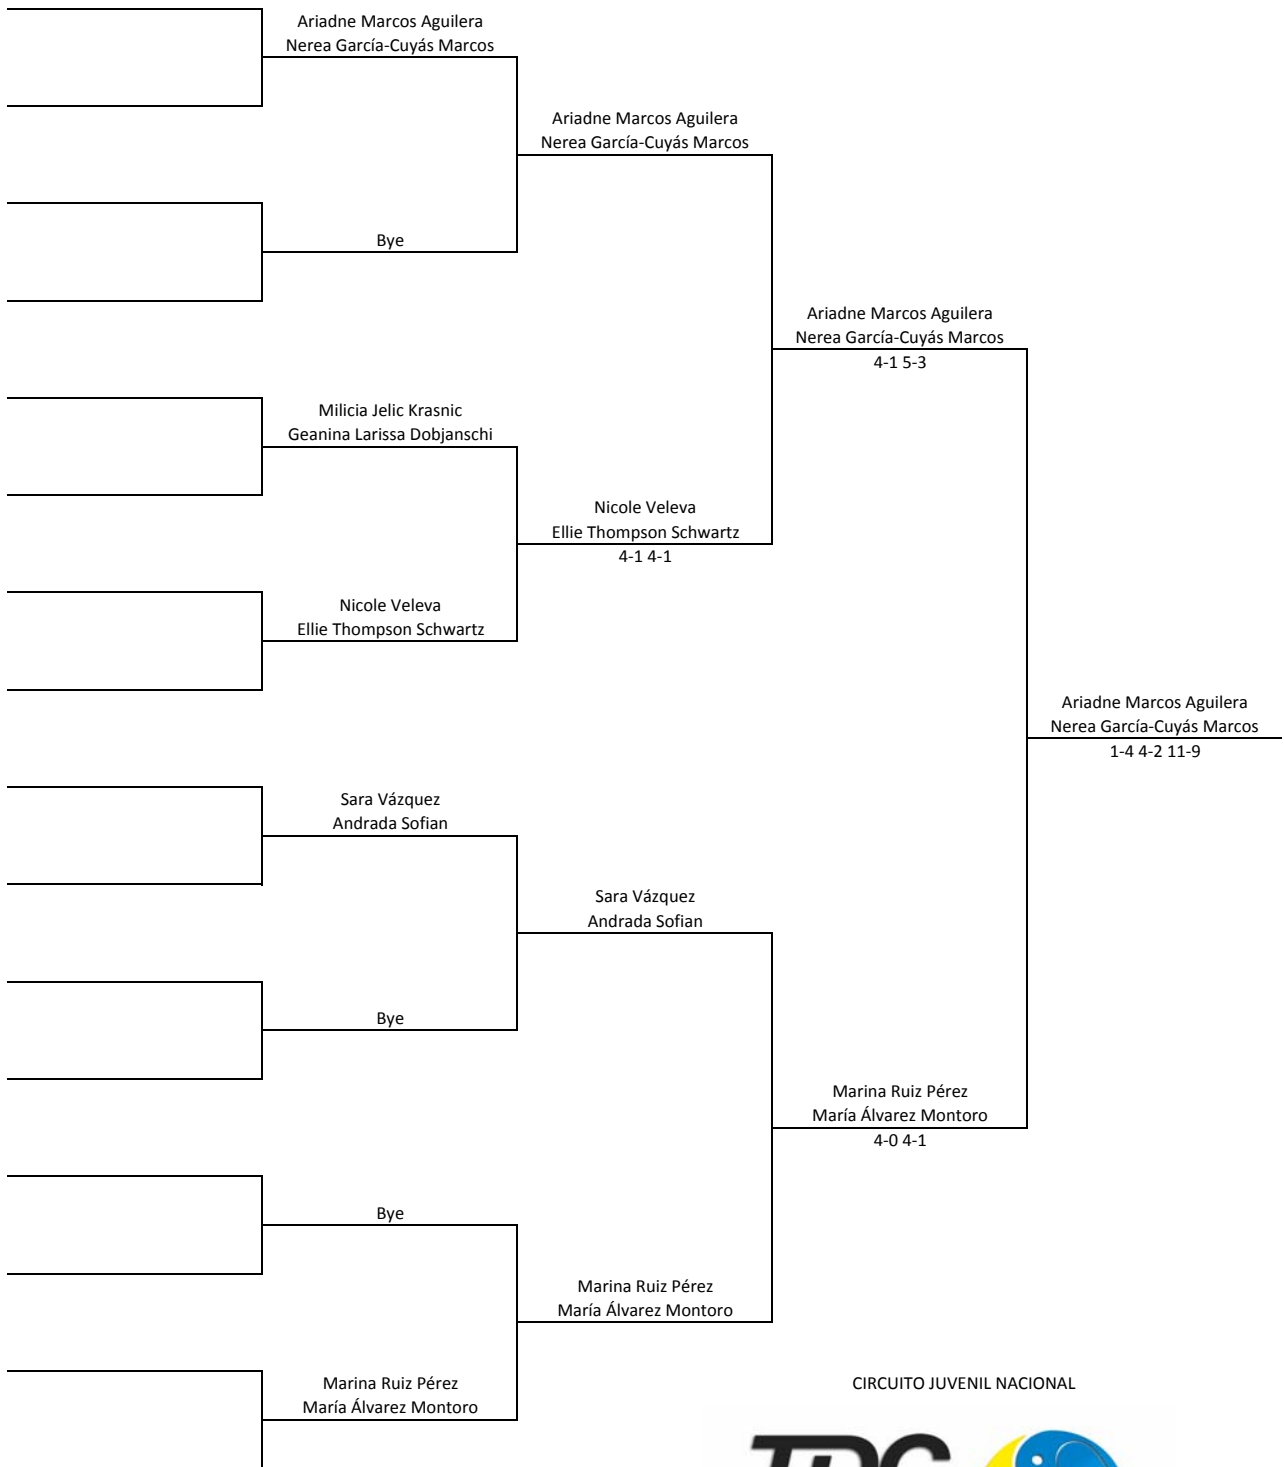

1/8 Final

1/4 Final

Semifinal

Final

Campeón

Prueba Gran Canaria I
Modalidad Dobles
Categoría Alevín (SUB12)
Sexo Femenino

CIRCUITO JUVENIL NACIONAL

1/8 Final