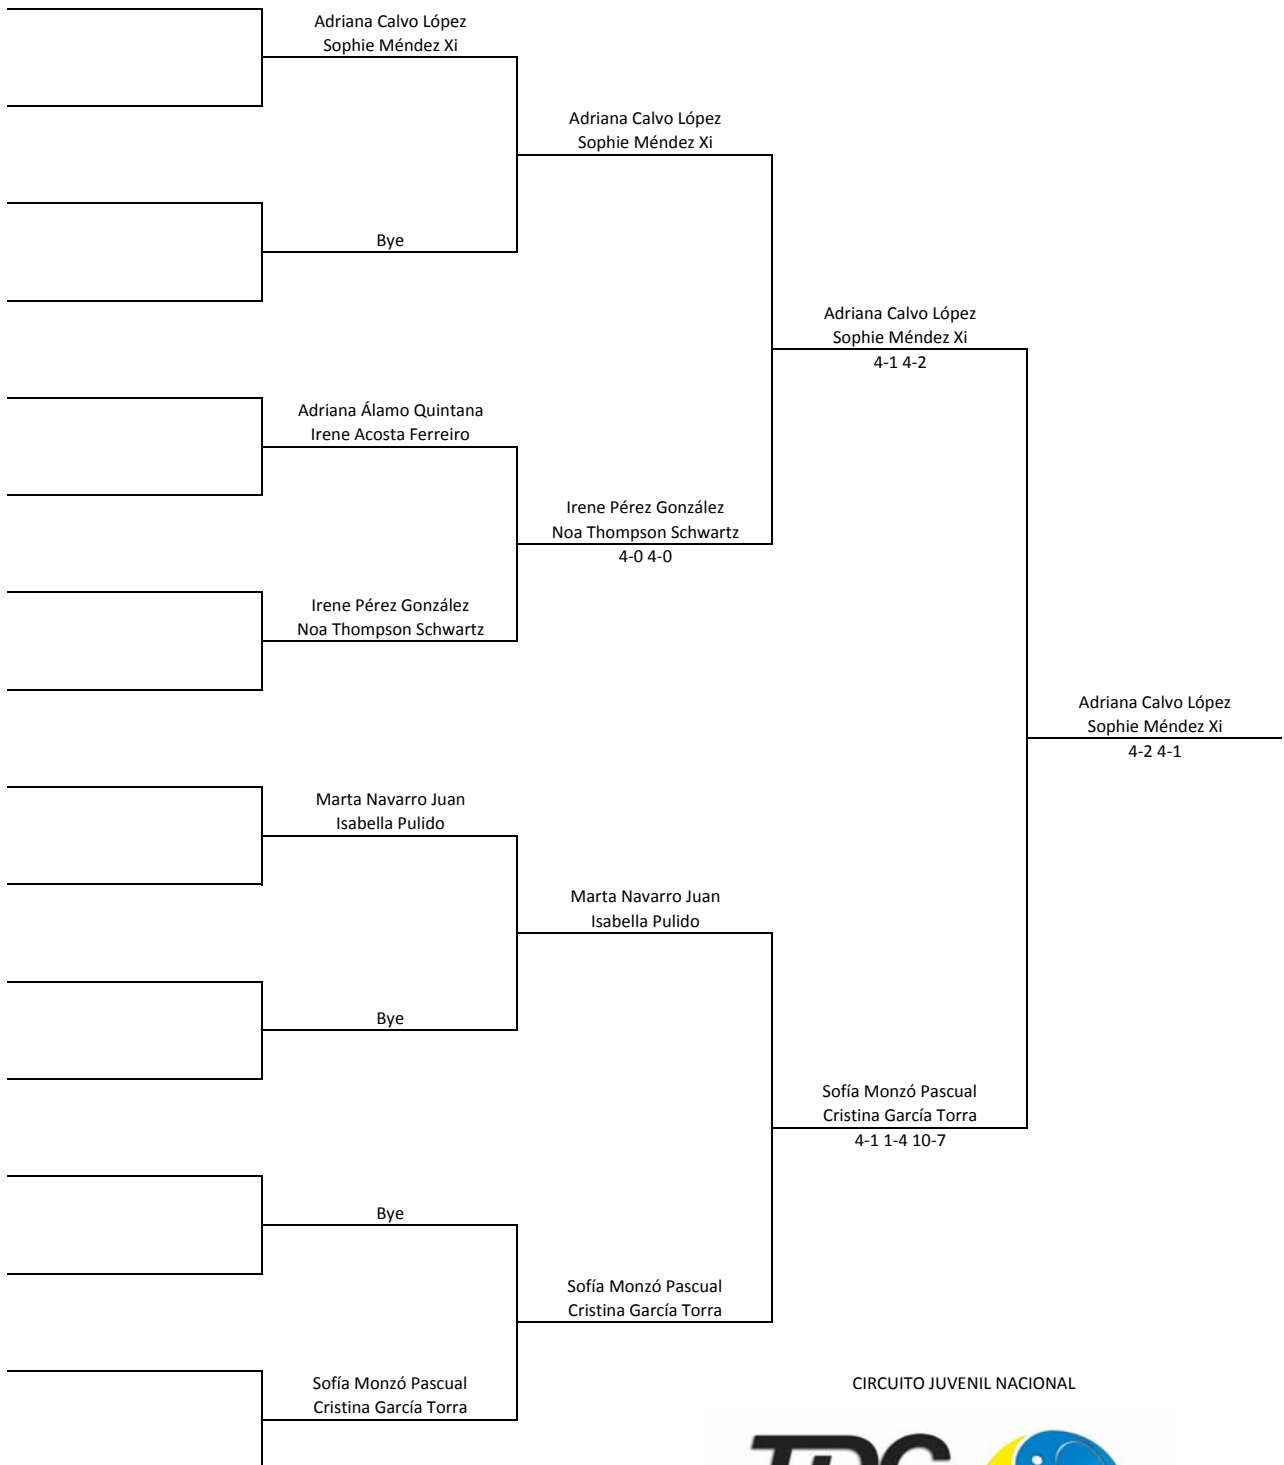

1/8 Final

1/4 Final

Semifinal

Final

Campeón

CIRCUITO JUVENIL NACIONAL

Prueba Gran Canaria I
Modalidad Dobles
Categoría Infantil (SUB14)
Sexo Femenino