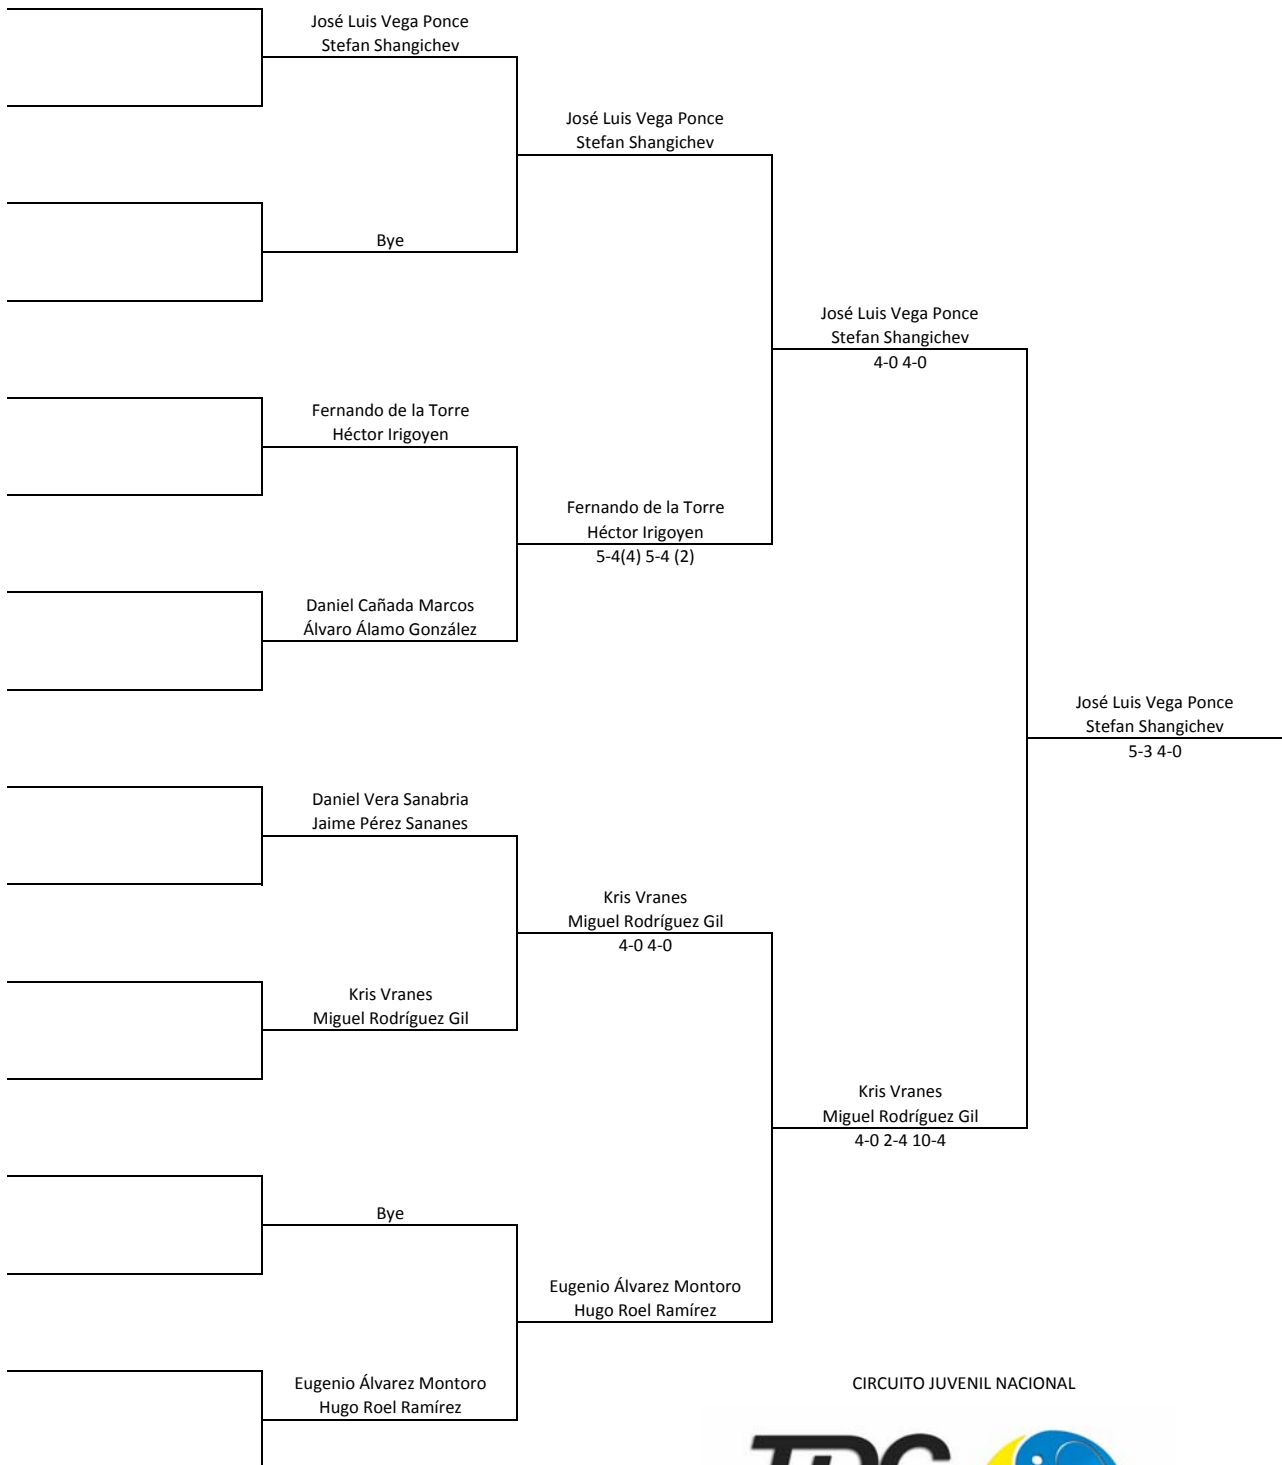

1/8 Final

1/4 Final

Semifinal

Final

Campeón