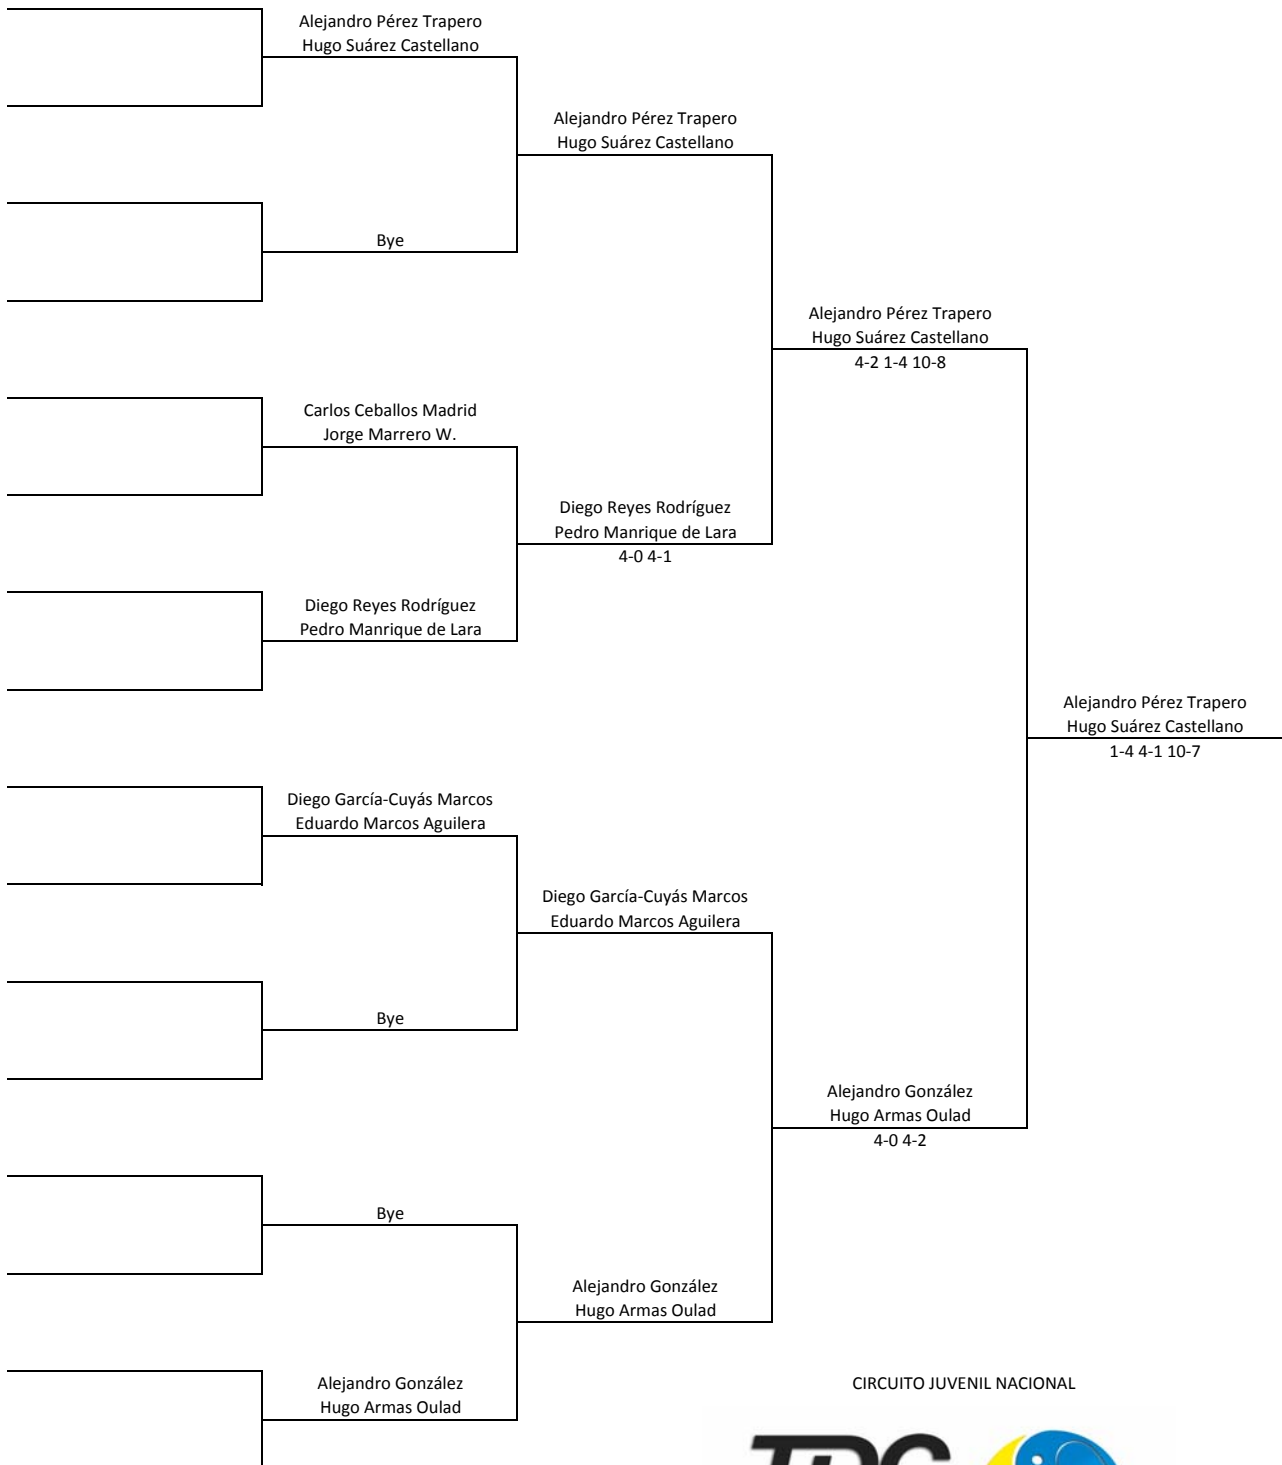

1/8 Final

1/4 Final

Semifinal

Final

Campeón

CIRCUITO JUVENIL NACIONAL