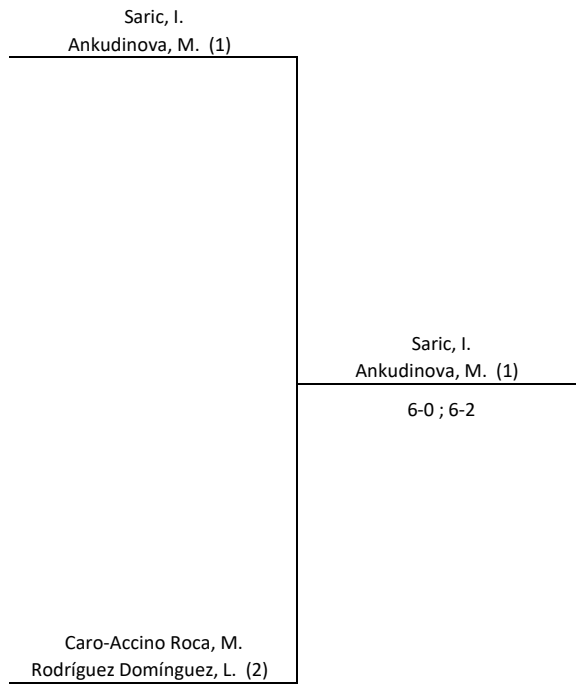

Final	Campeón
-------	---------

Prueba  
Modalidad  
Categoría  
Sexo

Gran Canaria II  
Dobles  
Cadete (SUB16)  
Femenino